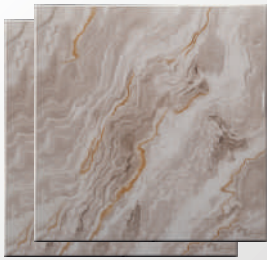

SELAMA PERSEDIaan
MASIH ADA

/dos
~~Rp151.500~~
Rp130.499

GRANIT KAIO 60X60 TUSCANY CARRARA

/dos
~~Rp72.500~~
Rp61.499

ARWANA 50X50 MAURICE WHITE REC

/dos
~~Rp68.500~~
Rp58.499

ASIA TILE 25X40 EDEN GREY

/dos
~~Rp62.000~~
Rp53.499